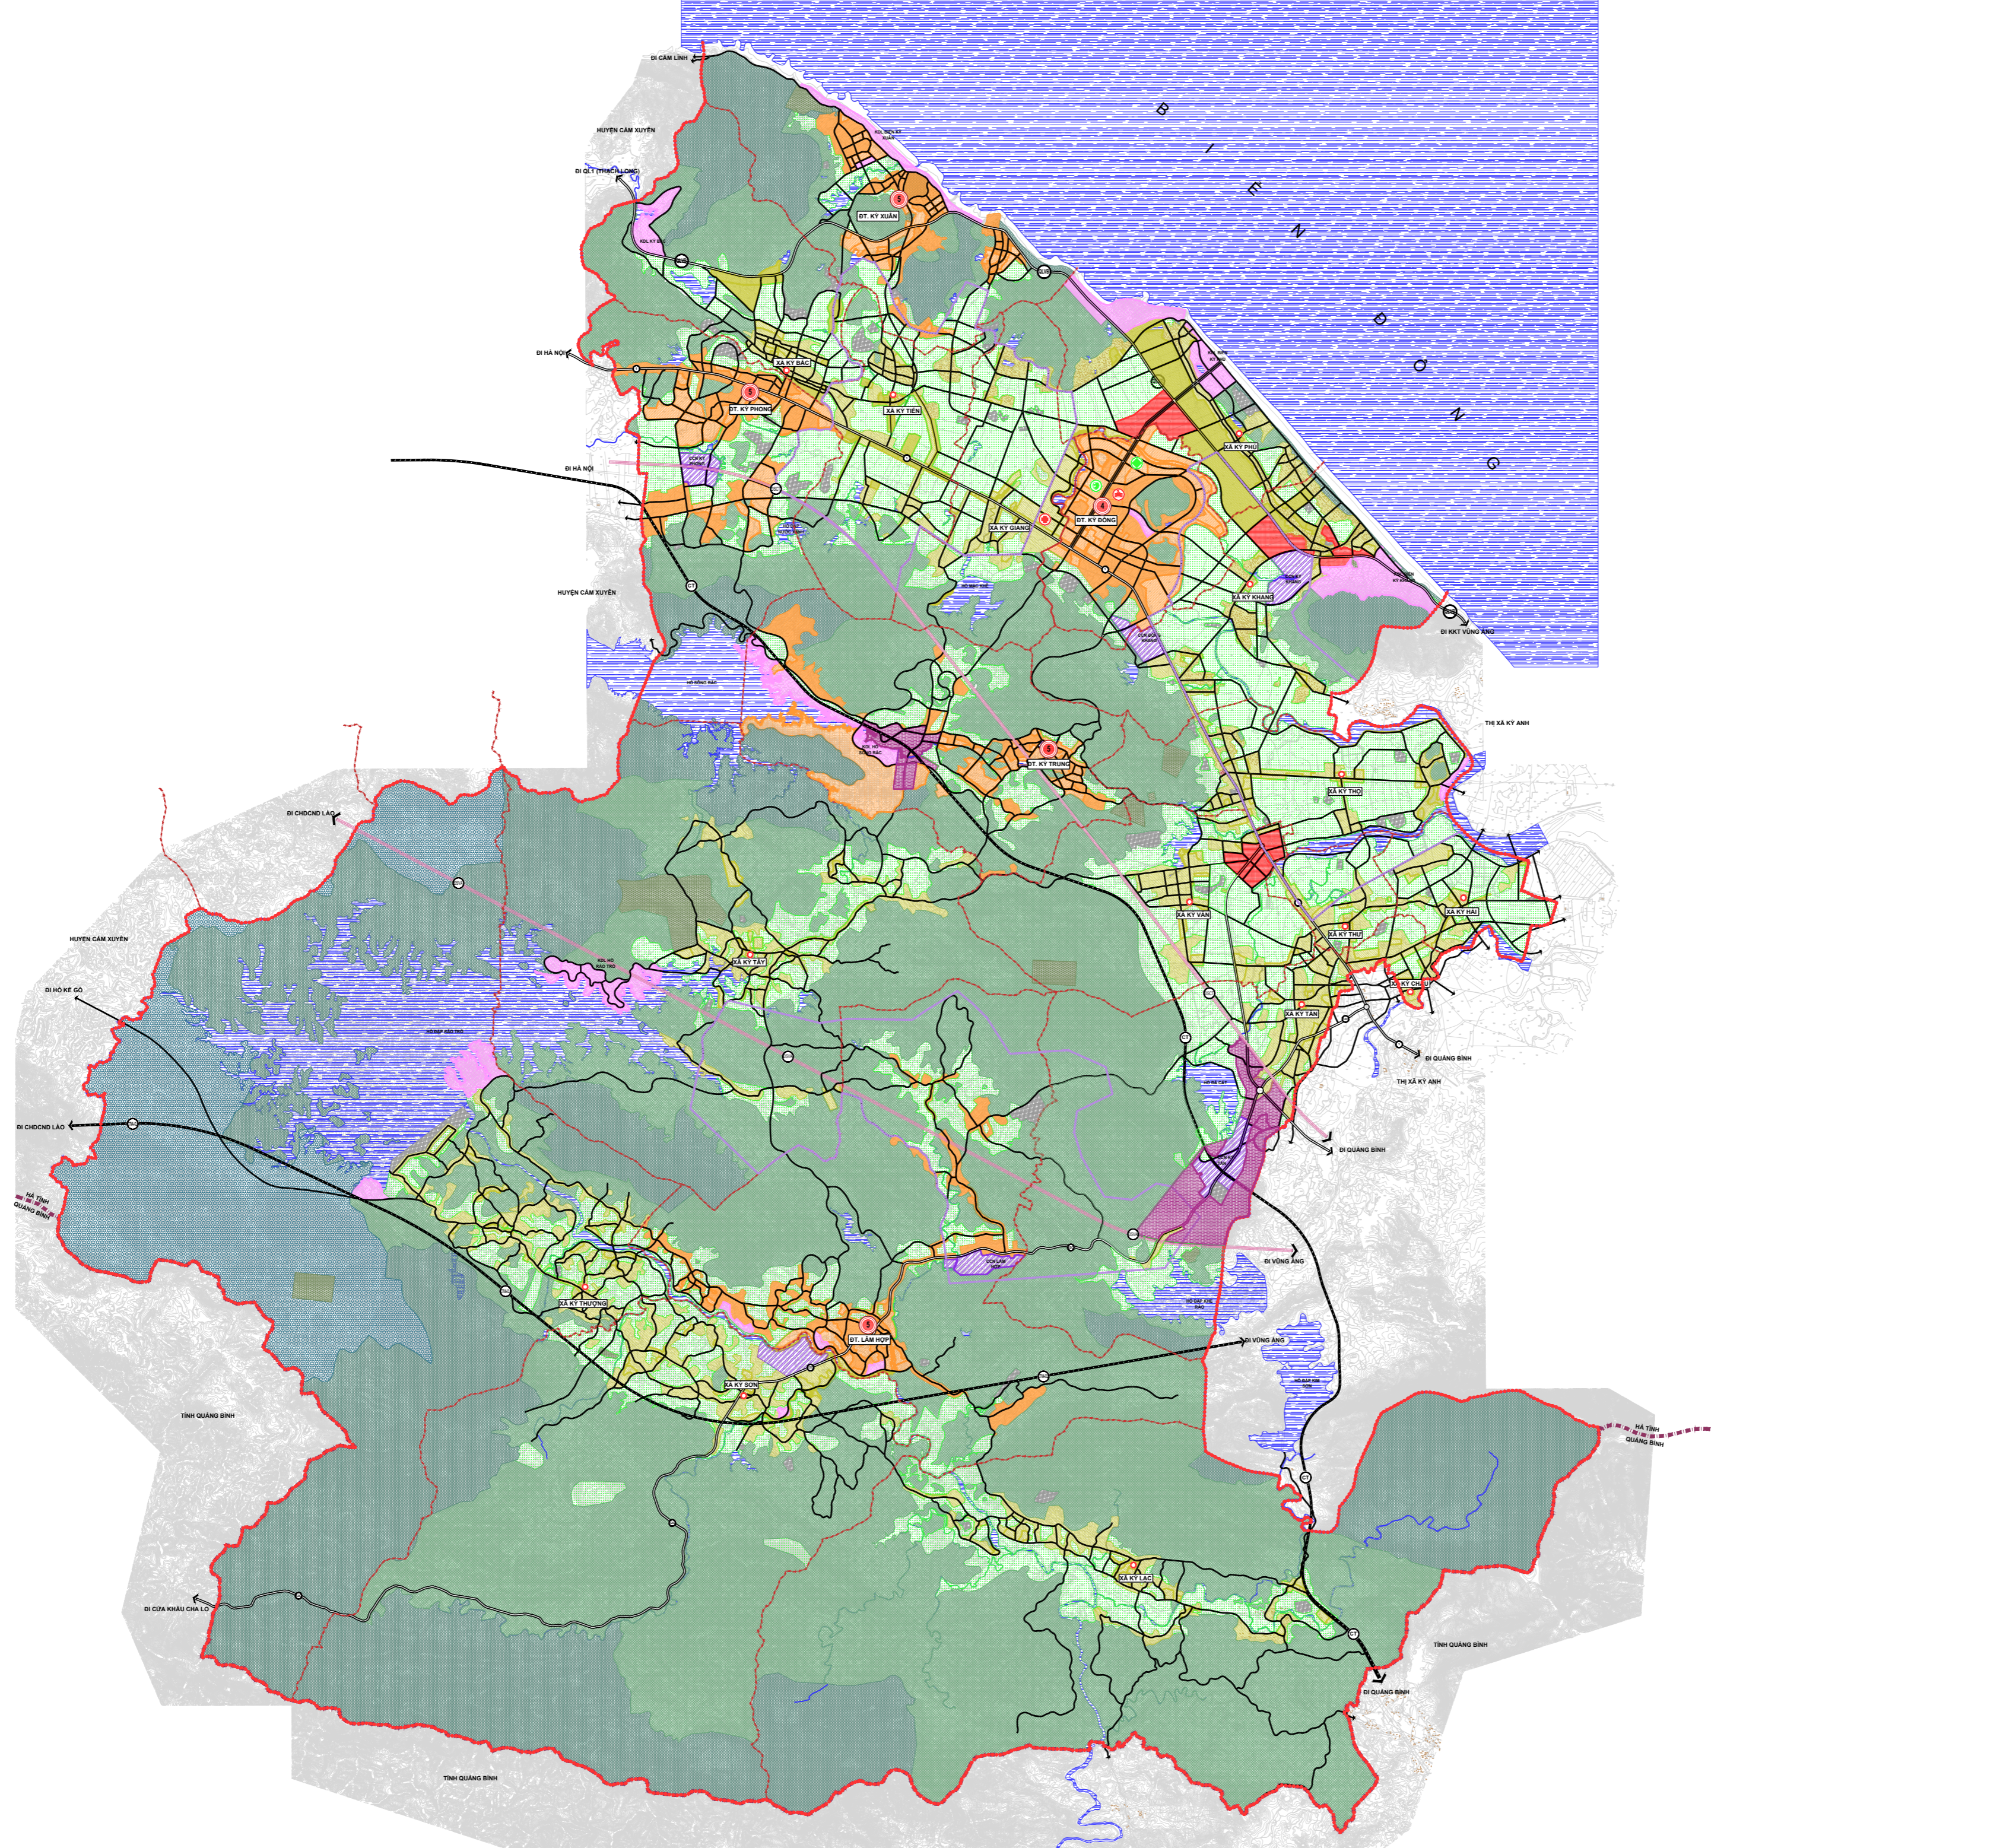

TỶ LỆ XÍCH
500M 1500M 3500M

- KÝ HIỆU**
- RANH GIỚI QUY HOẠCH
 - RANH GIỚI TỈNH
 - RANH GIỚI HUYỆN
 - RANH GIỚI XÃ
 - ĐƯỜNG GIAO THÔNG
 - ĐƯỜNG SẮT
 - VÙNG DỰ KIẾN CÁC KHU CHỨC NĂNG
KHU KINH TẾ VÙNG ANGI MỞ RỘNG

	HIỆN TRẠNG	QUY HOẠCH
KHU VỰC PHÁT TRIỂN ĐÔ THỊ	[Orange box]	[Orange box with grid]
KHU VỰC PHÁT TRIỂN DÂN CƯ NÔNG THÔN	[Light green box]	[Light green box with grid]
KHU VỰC THƯƠNG MẠI - DỊCH VỤ	[Red box]	[Red box with grid]
KHU VỰC PHÁT TRIỂN DU LỊCH	[Pink box]	[Pink box with grid]
KHU VỰC PHÁT TRIỂN SẢN XUẤT CÔNG NGHIỆP	[Purple box]	[Purple box with grid]
DIỆN TÍCH MẶT NƯỚC	[Blue box]	[Blue box with grid]
KHU VỰC NÔNG NGHIỆP	[Green box]	[Green box with grid]
RỪNG ĐẶC DỤNG	[Blue-green box]	[Blue-green box with grid]
RỪNG PHÒNG HỘ	[Dark green box]	[Dark green box with grid]
RỪNG SẢN XUẤT	[Medium green box]	[Medium green box with grid]
KHU VỰC ĐẦU MÔI HẠ TẦNG KỸ THUẬT	[Dark blue box]	[Dark blue box with grid]
KHU VỰC QUỐC PHÒNG	[Dark green box]	[Dark green box with grid]
KHU VỰC AN NINH	[Light green box]	[Light green box with grid]
VÙNG NÚT GIAO CAO TỐC	[Purple box]	[Purple box with grid]

- * VÙNG NÚT GIAO CAO TỐC: LÀ VÙNG PHÁT TRIỂN HỖN HỢP: THƯƠNG MẠI DỊCH VỤ, TIÊU THỦ CÔNG NGHIỆP, KHU Ở NÔNG THÔN, CÂY XANH, CÁC KHU CHỨC NĂNG KHÁC.
- TRUNG TÂM HÀNH CHÍNH
- TRUNG TÂM VĂN HÓA
- TRUNG TÂM THỂ DỤC THỂ THAO
- TRUNG TÂM Y TẾ
- TRUNG TÂM XÃ
- KHU VỰC ĐÔ THỊ